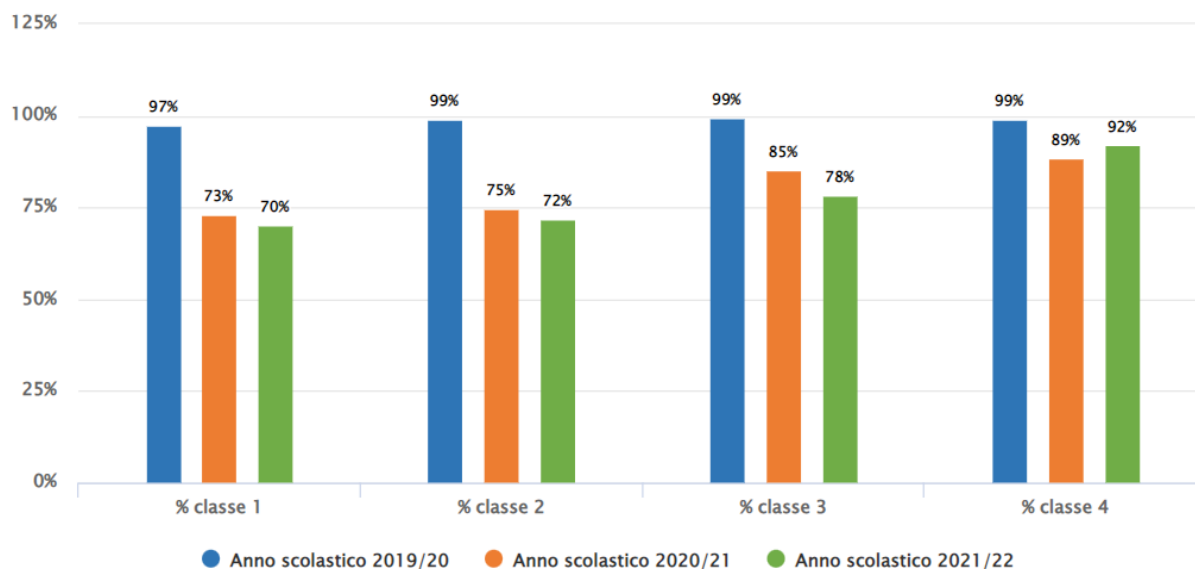

Ammessi alla classe successiva-a.sc.21-22-Istituto tecnico-tratto da SNV 2022

Tecnico Tecnologico				
	Classe I	Classe II	Classe III	Classe IV
Situazione della scuola VAIS01900E	70,1%	71,8%	78,4%	92,1%
TARGET MAGGIORE DI	71,6	80,4	81,6	86,4
Riferimenti				
Provincia di VARESE	76,6%	85,4%	86,6%	91,4%
LOMBARDIA	81,7%	87,4%	87,6%	91,8%
Italia	85,0%	88,4%	88,6%	92,1%

Giudizio sospeso a.sc. 2021-2022-Istituto tecnico-tratto da dati SNV 2022

Tecnico Tecnologico				
	Classe I	Classe II	Classe III	Classe IV
Situazione della scuola VAIS01900E	39,8%	33,2%	39,4%	25,8%
TARGET MINORE DI	28,6%	33,6%	32,5%	30,6%
Riferimenti				
Provincia di VARESE	28,6%	28,6%	27,5%	25,6%
LOMBARDIA	27,7%	27,9%	28,4%	27,1%
Italia	23,6%	24,0%	24,8%	22,9%

DATI DEL MINISTERO-INSERITI NELLA RENDICONTAZIONE SOCIALE

2.1.a.1 Studenti ammessi alla classe successiva - VAISO1900E - TECNICO TECNOLOGICO - Fonte sistema informativo del MI

2.1.a.2 Studenti sospesi in giudizio per debito scolastico - VAISO1900E - TECNICO TECNOLOGICO - Fonte sistema informativo del MI